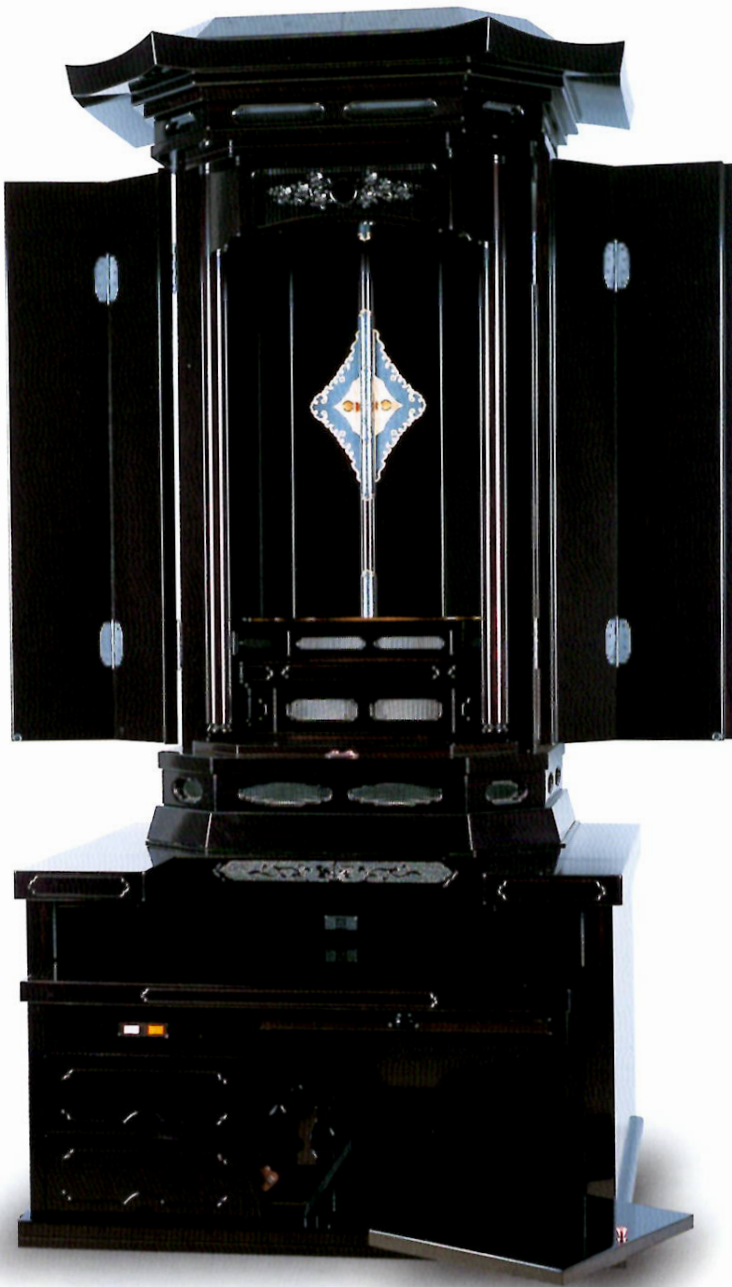

重厚感と品格が溢れる厨子型仏壇

■ 黒壇

■ 下台収納型

■ 下台普通型

## 宝山 (ほうざん)

色調 黒 壇  
鉄刀木  
タガヤ

徳島県伝統の特産品

(収納型) ¥1,510,000 — (普通型) ¥1,670,000 —

本体寸法 | (収納型) 高 189 幅 90 奥 75 (cm) (普通型) 高 183 幅 90 奥 75 (cm)

厨子寸法 | 高 72 幅 46 (cm) 開閉機構 | 内折式

材 質 | 黒壇薄板張り / 鉄刀木薄板張り

原 産 国 | 日本 表面仕上げ | ウレタン塗装

伝統型仏壇

家具調仏壇

上置き仏壇

小物・仏具

高級素材を贅沢に使用した国産高級厨子型仏壇

■ 鉄刀木（収納型）

ポイント

この商品は、すべてに、耐久性に優れ厳選された高級天然唐木材（7mm～30mm）をぜいたくに使用し、鮮やかな木目の美しさを生かしつつ、随所に磨かれた職人の手によって「角丸」「木帳面」「浮き面」といった伝統的かつ、ぜいたくな仏壇の装飾法をふんだんに用い、一点一点手作りで仕上げています。