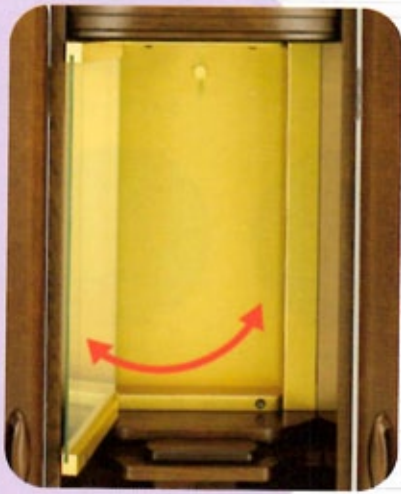

軸回転式強化ガラス厨子

- ●軸回転式の仕様で開閉が簡単です。
- ●緊急時の対応にも優れています。

開

日本生産品

チェンジ

強化ガラス厨子

〈ダークオーク・ライトオーク〉

〈セレクトシリーズ3色〉

〈無垢・天然柎〉

ウレタン塗装・ポリウレタン特殊塗装

- ■本体寸法
  高1,015×巾495×奥425(mm)
- ■下台寸法
  高455×巾495×奥425(mm)
- ■御厨子寸法/580×350(mm)

本体+下台セット 450,000円

- ●天目・三宝付
- ●LED灯
- ●仏具完全収納型
- ●下台収納引出
- ●耐震金具付