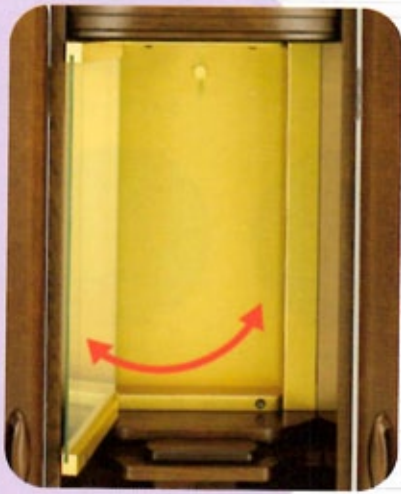

本体寸法 | 高 150 幅 45.5 奥 44 (cm)

厨子寸法 | 高 58 幅 36 (cm) 開閉機構 | 枠式御厨子

材 質 | 木質繊維板

原 産 国 | 日本 表面仕上げ | ウレタン塗装

軸回転式強化ガラス厨子

- 軸回転式の仕様で開閉が簡単です。
- 緊急時の対応にも優れています。

開

日本生産品