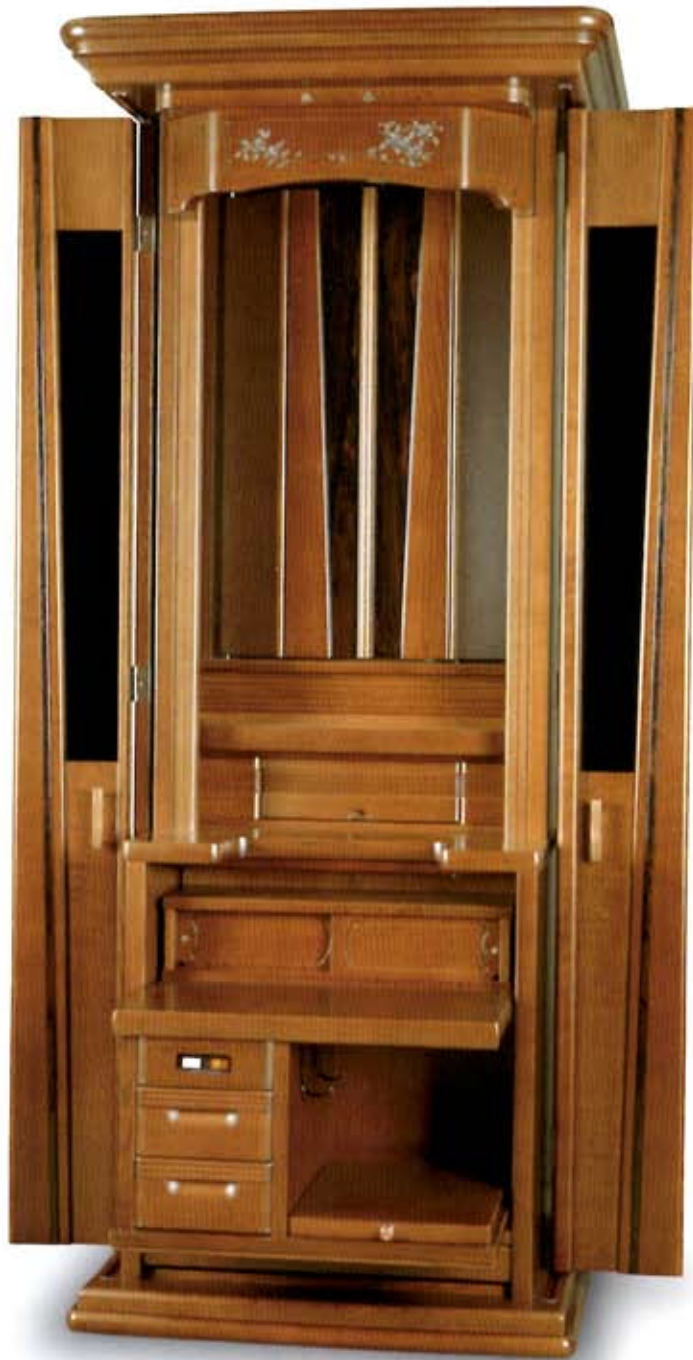

¥730,000

黒檀

電動厨子扉 厨子扉前方開き 彩光厨子 LED 地盤対面器具付

- 正面表面材：＜黒檀＞黒檀調天然主薄板貼り、黒檀調プリント
＜鉄刀木＞鉄刀木薄板貼り
＜アサメラ＞アサメラ薄板貼り
- 芯材：木質繊維板
- 表面仕上げ：ウレタン仕上げ
- 原産国：ベトナム
- 付属仏具：天目机／長手三宝／りん棒台

アサメラ

56 Acanthus

アカンサス

高167×幅64×奥50
厨子 高63×幅42(cm)

¥670,000

電動厨子扉 厨子扉前方開き 彩光厨子 LED 地盤対面器具付

- 正面表面材：タモ無垢、カーリーメイプル薄板
貼り、ナラ薄板貼り
- 芯材：木質繊維板
- 表面仕上げ：ウレタン仕上げ
- 原産国：日本
- 付属仏具：天目机／長手三宝／りん棒台／見台

厨子型仏壇

家具調仏壇

仏具

大扉の高級感あるスモークガラスが特徴的な家具調仏壇

伝統型仏壇