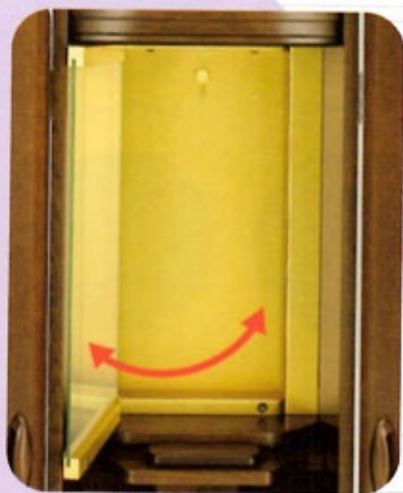

上置き仏壇

小物・仏具

■パールホワイト

■モスグリーン

■マットブラック

アデッソ

¥430,000

本体寸法 | 高 150 幅 45.5 奥 44 (cm)

厨子寸法 | 高 58 幅 36 (cm) 開閉機構 | 枠式御厨子

材 質 | 木質繊維板

原 産 国 | 日本 表面仕上げ | ウレタン塗装

軸回転式強化ガラス厨子

- 軸回転式の仕様で開閉が簡単です。
- 緊急時の対応にも優れています。

開

日本生産品

チェンジ