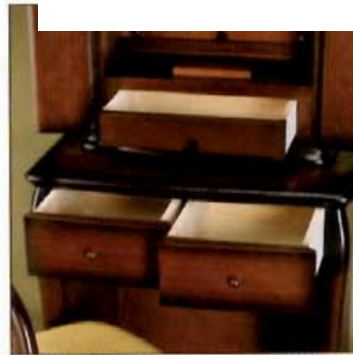

■ 大容量の引き出し付き